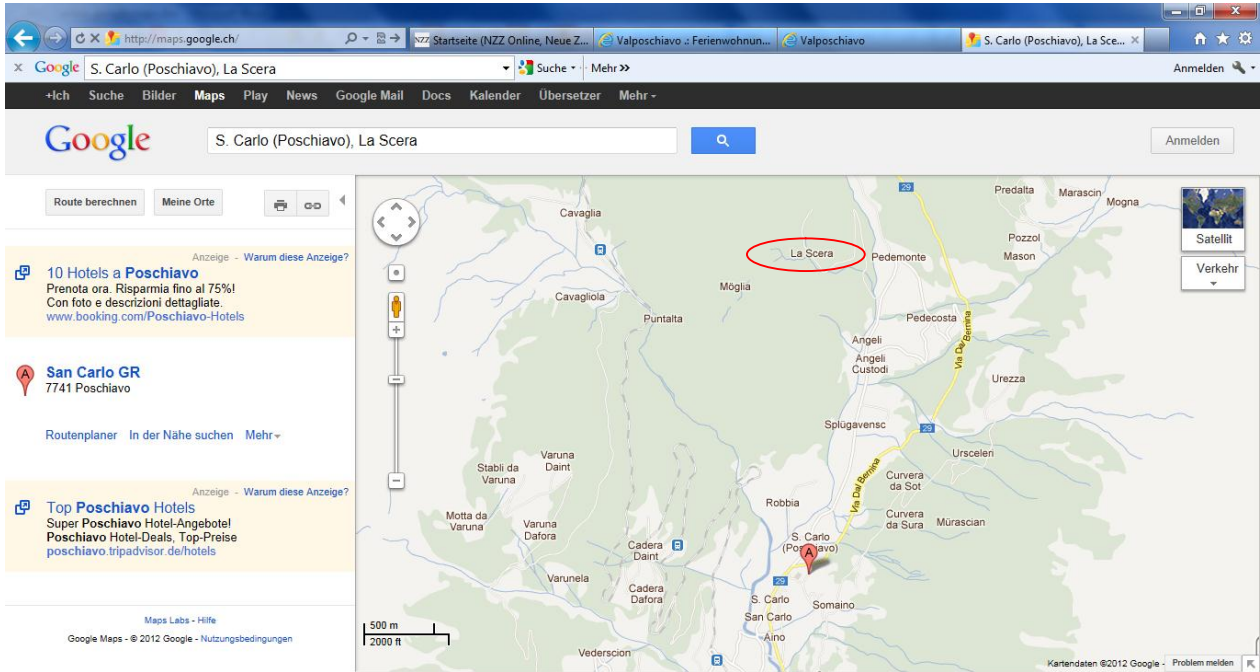

Localizzazione La Scera su google-maps (vedi cerchio rosso a nord di S. Carlo):

Sotto la zona cerchiata in rosso ripresa con il satellite. Il monte Giuliani (vedi foto su <http://www.valposchiavo.ch/fileadmin/files/hotel/index.php?ferien=1&L=0>) e cerchiato in blu:

Foto La Scera: dettaglio del fornello a legna (freccia rossa)