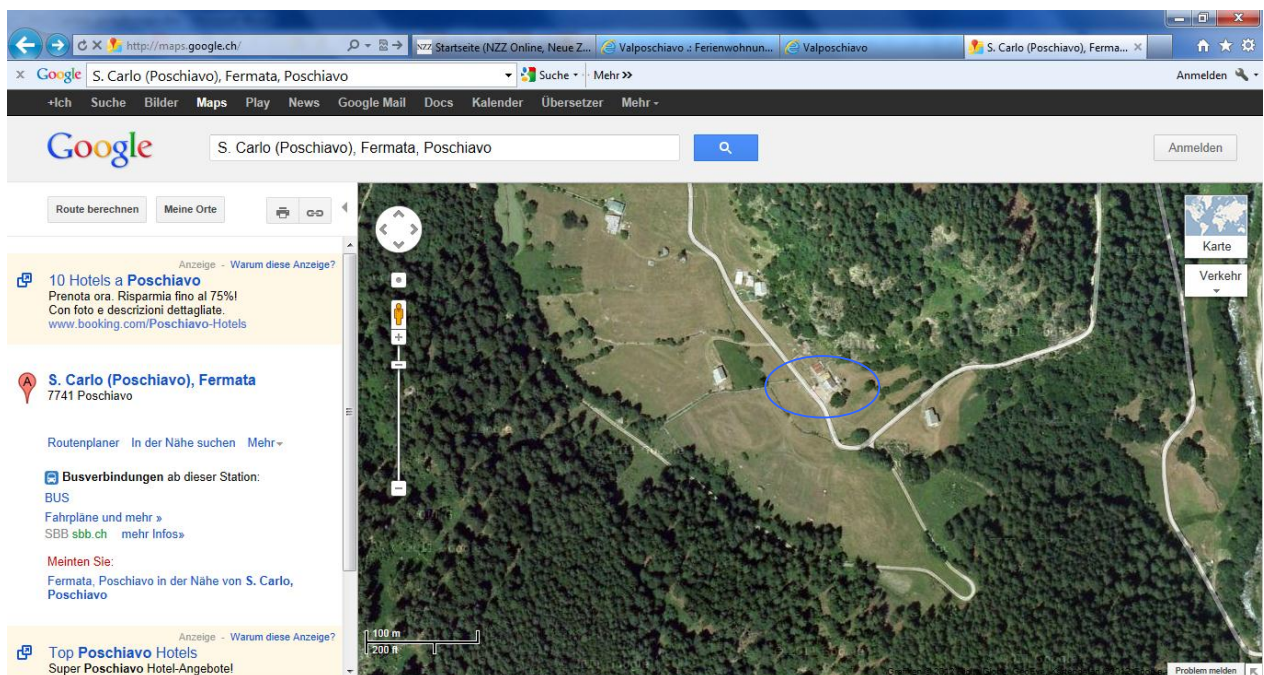

Localizzazione La Scera su google-maps (vedi cerchio rosso a nord di S. Carlo):

Sotto la zona cerchiata in rosso ripresa con il satellite. Il monte Giuliani (vedi foto su <http://www.valposchiavo.ch/fileadmin/files/hotel/index.php?ferien=1&L=0>) e cerchiato in blu:

Foto La Scera: dettaglio del fornello a legna (freccia rossa)